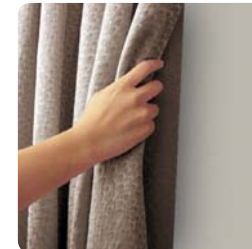

Lyn-fæste til loft: Let
installation

Tandrem med stof på
begge sider

Motoren kan anbringes
på den modsatte side
på stedet

Hvirvelloftfæste:
minimalt lysindfald

GARDINERNE KAN TRÆKES MED HÅNDE UDEN AT GARDINER ELLER MOTOR TAGER SKADE