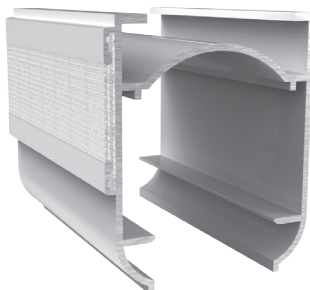

Profil 8901

Data:

Profil no	8901
Anvendelse	Kassette Lift overkasse
Materiale	Aluminium legering 6060/T6
Lakering	Polyester lak 180 my- min 100 my
Antal farver	Hvid
Tilbehør	i plast/metal Dele i hvid
Type	Åben profil
Model	Til firkant og sekskantaksler.
Ydre mål	31,7 mm x 38,1 mm
Længde	6000 mm
Godstykkelse	1,0 -1,2 mm
Bukning	Nej
Valsning	Nej
Webster tal	B min 11

Farver:

Hvid