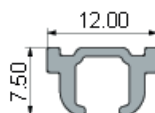

Profil 801

Data:

Anvendelse	Loftmonteret gardinstang til båd og camping
Opsætning	Alle beslag, vinkler
Materiale	Aluminium legering T6
Anodisering	overflade 10 my
Lakering	Polyester lak 15 my
Antal farver	Hvid, Sølv
Tilbehør	i plast/metal Dele i hvid, sort og guld
Sporbredde	4,2 mm
Ydre mål	8 mm x 12 mm
Længde	6000 mm
Belastning pr mtr	max 2 kg pr mtr
Bukning	nej
Valsning	Nej
Webster tal	21-31
Anbefalet glider	4050 med silicone