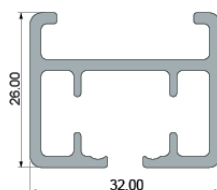

# Profil 8001

aluproff

## Data:

|                   |  |
|-------------------|--|
| Profil no         | 8001   |
| Anvendelse        | Meget kraftig gardinstang til motortræk model 8001 og 8500 |
| Opsætning         | Beslag, vinkler og loftstøtter                             |
| Materiale         | Aluminium legering 6060/T6                                 |
| Anodisering       | overflade 10 my  |
| Lakering          | Polyester lak 180 my- min 100 my                           |
| Antal farver      | Hvid og sølv og alle Ral farver på bestilling              |
| Tilbehør          | i plast/metal      Dele i hvid                             |
| Sporbredde        | 6,0 mm   |
| Ydre mål          | 32mm x 26 mm   |
| Længde            | 7000 mm  |
| Godstykkelse      | 1,0 -1,2 mm  |
| Belastning pr mtr | max 10 kg pr mtr   |
| Bukning           | kun valsning   |
| Valsning          | Efter mål. Min Radius 50 cm                                |
| Webster tal       | B min 11   |
| Anbefalet glider  | specielle rulleglidere                                     |