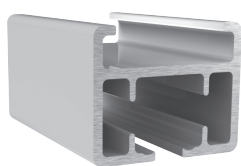

# Profil 8001

aluproff

## Data:

|                   |  |
|-------------------|--|
| Profil no         | 8001   |
| Anvendelse        | Meget kraftig gardinstang til motortræk model 8001 og 8500 |
| Opsætning         | Beslag, vinkler og loftstøtter                             |
| Materiale         | Aluminium legering 6060/T6                                 |
| Anodisering       | overflade 10 my  |
| Lakering          | Polyester lak 180 my- min 100 my                           |
| Antal farver      | Hvid og sølv og alle Ral farver på bestilling              |
| Tilbehør          | i plast/metal      Dele i hvid                             |
| Sporbredde        | 6,0 mm   |
| Ydre mål          | 32mm x 26 mm   |
| Længde            | 7000 mm  |
| Godstykkelse      | 1,0 -1,2 mm  |
| Belastning pr mtr | max 10 kg pr mtr   |
| Bukning           | kun valsning   |
| Valsning          | Efter mål. Min Radius 50 cm                                |
| Webster tal       | B min 11   |
| Anbefalet glider  | specielle rulleglidere                                     |