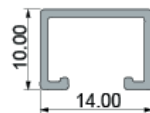

### Data:

Profil no	540
Anvendelse	Fritmonteret gardinstang,
Opsætning	Beslag og vinkler. Kan leveres med huller til direkte loftmontering
Materiale	Aluminium legering 6060/T6
Anodisering	overflade 10 my
Lakering	Polyester lak 180 my- min 100 my
Antal farver	Sølv og hvid
Tilbehør	i plast/metal      Dele i hvid
Sporbredde	6,0 mm
Ydre mål	14x10 mm
Længde	6000 mm
Godstykkelse	1,0 -1,2 mm
Belastning pr mtr	max 5 kg pr mtr
Bukning	10 cm radius
Valsning	nej
Webster tal	B min 11
Anbefalet glider	5738,1307,5734,5735,5730 og andre bredbane glidere