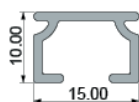

Profil 520

Data:

Anvendelse	Fritmonteret gardinstang,
Opsætning	Alle beslag og vinkler
Materiale	Aluminium legering T6
Anodisering	overflade 10 my
Lakering	Polyester lak 15 my
Antal farver	3 standard og alle Ral farver på bestilling
Tilbehør	i plast/metal Dele i hvid, sort og guld
Sporbredde	6,0 mm
Ydre mål	14x10
Længde	6000 mm
Belastning pr mtr	max 2 kg pr mtr
Bukning	10 cm radius
Valsning	Efter mål
Webster tal	21-31
Anbetaler glider	5738 med silicone