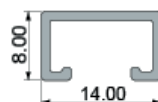

Profil 510

Data:

Profil no	510
Anvendelse	Fritmonteret gardinstang,
Opsætning	Beslag og vinkler. Kan også leveres med huller til direkte loftmontering
Materiale	Aluminium legering 6060/T6
Anodisering	overflade 10 my
Antal farver	Polyester lak 180 my- min 100 my
Tilbehør	i plast/metal Dele i hvid
Sporbredde	6,0 mm
Ydre mål	14x8 mm
Længde	6000 mm
Belastning pr mtr	max 4 kg pr mtr
Godstykkelse	1,0 -1,2 mm
Bukning	10 cm radius
Valsning	nej
Webster tal	B min 11
Anbefalet glider	5739 og andre bredbaneglidere