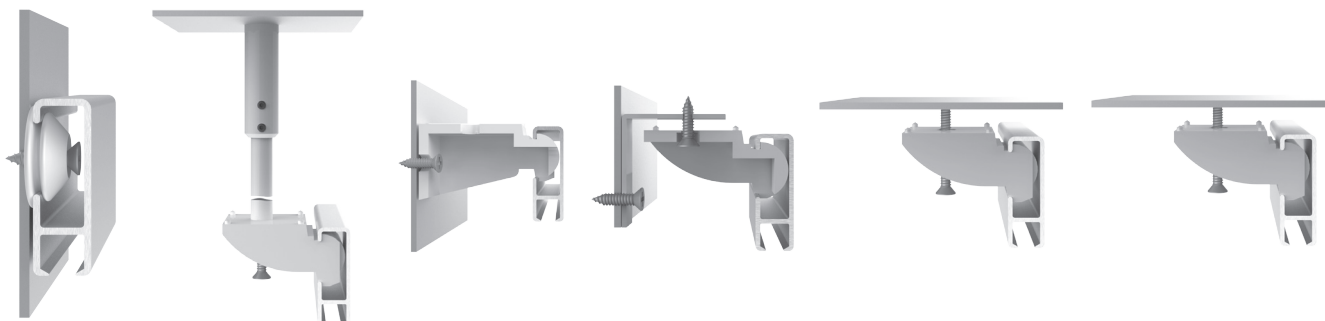

## Profil 2668

### Data:

|                   |  |
|-------------------|--|
| Profil no         | 2690   |
| Anvendelse        | Kornishe 127mm                                   |
| Specielt          | Benyttes med 127mm lamel eller stof med viseline |
| Opsætning         | Beslag og vinkler                                |
| Materiale         | Aluminium legering 6060/T6                       |
| Anodisering       | overflade 10 my                                  |
| Lakering          | Polyester lak 180 my- min 100 my                 |
| Antal farver      | Guld, hvid og sølv                               |
| Tilbehør          | i plast/metal      Dele i hvid og guld           |
| Sporbredde        | 4,2 mm   |
| Ydre mål          | 10,5 mm x 132,0 mm                               |
| Godstykkelse      | 1,0 -1,2 mm                                      |
| Længde            | 6000 mm  |
| Belastning pr mtr | max 7 kg pr mtr                                  |
| Bukning           | 10 cm radius                                     |
| Valsning          | nej  |
| Webster tal       | B min 11   |

### Montering :

Monteringen er her vist på profil 2001, som er den samme der sidder på bagsiden af 2668