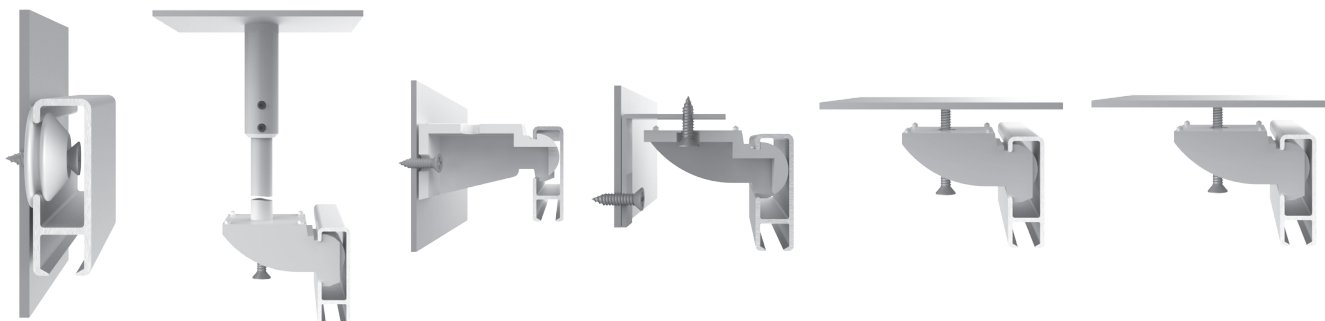

Profil 2694

Data:

Profil no	2694
Anvendelse	Kornishe 89mm
Specielt	Benyttes med 89mm lamel eller stof med vliseline
Opsætning	Beslag og vinkler
Materiale	Aluminium legering 6060/T6
Anodisering	overflade 10 my
Lakering	Polyester lak 180 my- min 100 my
Antal farver	Guld, hvid og sølv
Tilbehør	i plast/metal Dele i hvid og guld
Sporbredde	4,2 mm
Ydre mål	10,5 mm x 94,0 mm
Godstykkelse	1,0 -1,2 mm
Længde	6000 mm
Belastning pr mtr	max 6 kg pr mtr
Bukning	10 cm radius
Valsning	nej
Webster tal	B min 11

Farver:

Montering :

Monteringen er her vist på profil 2001, som er den samme der sidder på bagsiden af 2668