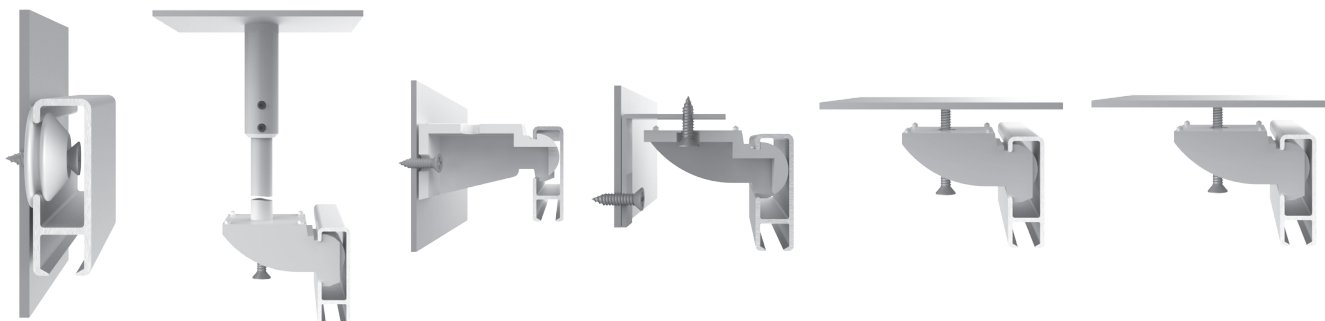

## Profil 2668

### Data:

Profil no	2668
Anvendelse	Kornishe 63mm
Specielt	Benyttes med 63mm lamel eller stof med vliseline
Opsætning	Beslag og vinkler
Materiale	Aluminium legering 6060/T6
Anodisering	overflade 10 my
Lakering	Polyester lak 180 my- min 100 my
Antal farver	Guld, hvid og sølv
Tilbehør	i plast/metal      Dele i hvid og guld
Sporbredde	4,2 mm
Ydre mål	10,5 mm x 68,5 mm
Godstykkelse	1,0 -1,2 mm
Længde	6000 mm
Belastning pr mtr	max 5 kg pr mtr
Bukning	10 cm radius
Valsning	nej
Webster tal	B min 11

### Montering :

Monteringen er her vist på profil 2001, som er den samme der sidder på bagsiden af 2668