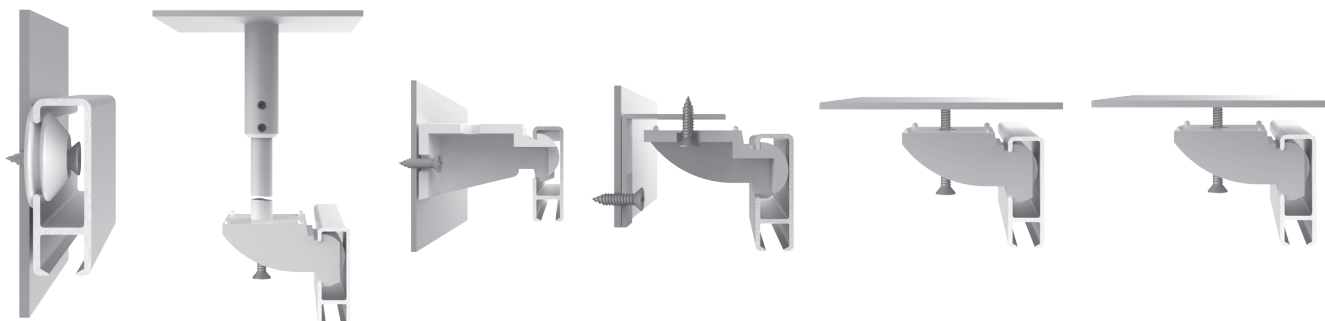

Profil 2500

Data:

Profil no	2500
Anvendelse	Fritmonteret gardinstang, badeforhæng, billedophæng
Opsætning	Beslag, vinkler og loftstøtter samt væg til væg
Materiale	Aluminium legering 6060/T6
Anodisering	overflade 10 my
Lakering	Polyester lak 180 my- min 100 my
Antal farver	Hvid, Sølv standard og alle Ral farver på bestilling
Tilbehør	i plast/metal Dele i hvid.
Sporbredde	4,2 mm
Ydre mål	14,2 mm x 26 mm
Længde	6000 mm
Godstykkelse	1,0 -1,2 mm
Belastning pr mtr	max 6 kg pr mtr
Bukning	10 cm radius
Valsning	nej
Webster tal	B min 11
Anbefalet glider	5738,1307,5734,5735,5730 og andre bredbane glidere

Farver:

Hvid

Sølv

Montering :

Monteringen er her vist med profil 2001