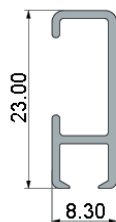

### Data:

Profil no	2300
Anvendelse	Fritmonteret gardinstang, badeforhæng, billedophæng
Opsætning	Alle beslag, vinkler og loftstøtter samt væg til væg
Materiale	Aluminium legering 6060/T6
Anodisering	overflade 10 my
Lakering	Polyester lak 180 my- min 100 my
Antal farver	hvid og sølv er standard og alle Ral farver på bestilling
Tilbehør	i plast/metal      Dele i hvid
Sporbredde	4,2 mm
Ydre mål	8,3 mm x 23 mm
Længde	6000 mm
Godstykkelse	1,0 - 1,2 mm
Belastning pr mtr	max 6 kg pr mtr
Bukning	minimum 6 cm, anbefalet 10 cm radius
Valsning	Efter mål
Webster tal	B min 11
Anbefalet glider	4050 med silicone