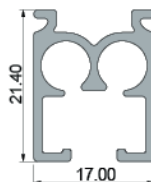

Profil 1300

Data:

Profil no	1300
Anvendelse	Fritmonteret kraftig snoretræksstang med separate snorkanaler til tunge gardiner
Opsætning	Clickbeslag, vinkler og loftstøtter
Materiale	Aluminium legering 6060/T6
Anodisering	overflade 10 my
Lakering	Polyester lak 180 my- min 100 my
Antal farver	Hvid og sølv
Tilbehør	i plast/metal Dele i hvid
Sporbredde	6,0 mm
Ydre mål	17,0 mm x 21,4 mm
Længde	6000 mm
Godstykkelse	1,0 - 1,2 mm
Belastning pr mtr	max 6 kg pr mtr
Bukning	30 cm radius
Valsning	Nej
Webster tal	B min 11
Anbefalet glider	5738,1307,5734,5735,5730 og andre bredbane glidere