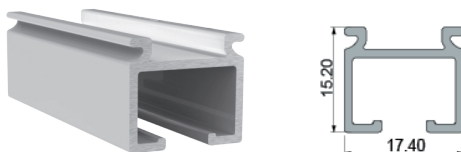

Profil 1200

Data:

Profil no	1200
Anvendelse	Fritmonteret kraftig gardinstang til tunge gardiner
Opsætning	Clickbeslag, vinkler og loftstøtter
Materiale	Aluminium legering 6060/T6
Anodisering	overflade 10 my
Lakering	Polyester lak 180 my- min 100 my
Antal farver	Hvid og sølv
Tilbehør	i plast/metal Dele i hvid
Sporbredde	6,0 mm
Ydre mål	17,4 mm x 15,2 mm
Længde	6000 mm
Godstykkelse	1,0 -1,2 mm
Belastning pr mtr	max 6 kg pr mtr
Bukning	10 cm radius
Valsning	Nej
Webster tal	B min 11
Anbefalet glider	5738,1307,5734,5735,5730 og andre bredbane glidere

Farver:

Bukning	Bue R. 100 cm
Valsning	Efter mål. R min 300 cm
Webster tal	B min 11
Anbetaler glider	1307,5734,5735,5730,5738

Montering :