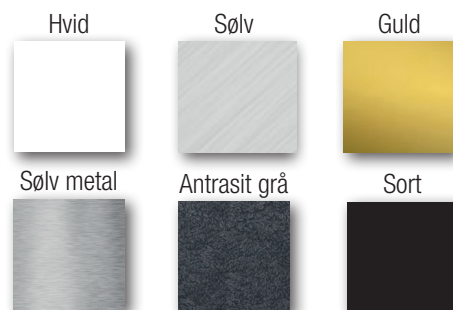

## Profil 1005

### Data:

Profil no	1005
Anvendelse	Fritmonteret gardinstang,
Opsætning	Beslag og vinkler
Materiale	Aluminium legering 6060/T6
Anodisering	overflade 10 my
Lakering	Polyester lak 180 my- min 100 my
Antal farver	6 standard og alle RAL farver på bestilling
Tilbehør	i plast/metal      Dele i hvid, sort og guld
Sporbredde	4,2 mm
Ydre mål	10,5 mm x 14,5 mm
Længde	6000 mm
Godstykkelse	1,0 -1,2 mm
Belastning pr mtr	max 3 kg pr mtr
Bukning	10 cm radius
Valsning	Nej
Webster tal	B min 11
Anbetaler glider	4050 med silicone

### Farver: