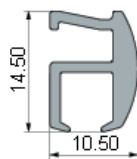

### Data:

Profil no	1005
Anvendelse	Fritmonteret gardinstang,
Opsætning	Beslag og vinkler
Materiale	Aluminium legering 6060/T6
Anodisering	overflade 10 my
Lakering	Polyester lak 180 my- min 100 my
Antal farver	6 standard og alle RAL farver på bestilling
Tilbehør	i plast/metal      Dele i hvid, sort og guld
Sporbredde	4,2 mm
Ydre mål	10,5 mm x 14,5 mm
Længde	6000 mm
Godstykkelse	1,0 -1,2 mm
Belastning pr mtr	max 3 kg pr mtr
Bukning	10 cm radius
Valsning	Nej
Webster tal	B min 11
Anbetaler glider	4050 med silicone